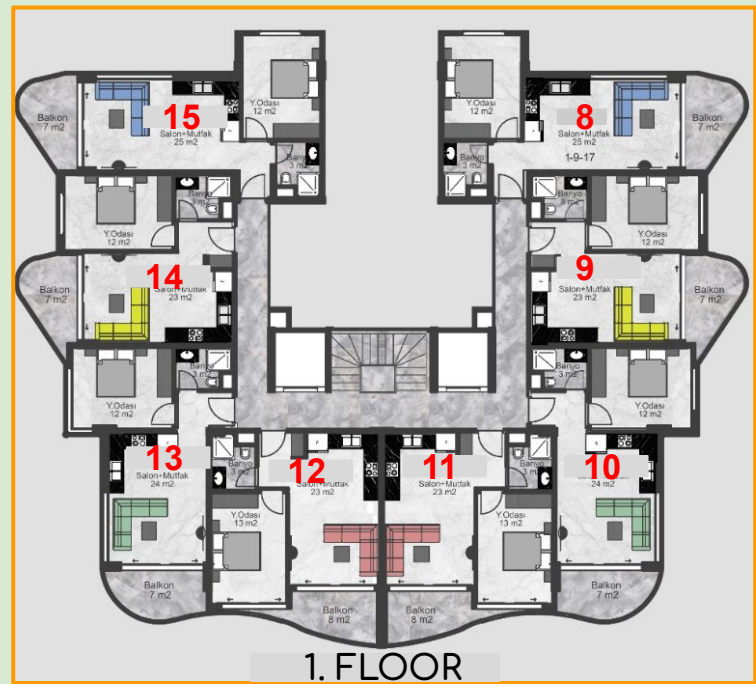

# B - BLOCK

No	GRND. Floor	size net/brüt	type	PRICE
1	apart	47 / 55	1+1	SOLD
2	apart	47 / 55	1+1	SOLD
3	apart	47 / 55	1+1	SOLD
4	apart	47 / 55	1+1	SOLD
5	apart	47 / 55	1+1	SOLD
6	apart	47 / 55	1+1	SOLD
7	apart	47 / 55	1+1	SOLD
8	apart	47 / 55	1+1	SOLD

No	3.Floor	size net/brüt	type	PRICE
24	DUBLEX	105 / 120	2+1	279.500€
25	DUBLEX	92 / 106	2+1	285.500 €
26	DUBLEX	103/119	2+1	309.500 €
27	DUBLEX	91/105	2+1	309.500 €
28	DUBLEX	91/105	2+1	SOLD
29	DUBLEX	103/119	2+1	SOLD
30	DUBLEX	92 / 106	2+1	285.500 €
31	DUBLEX	105 / 120	2+1	279.500 €

# C - BLOCK

No	GRND. Floor	size net/brüt	type	PRICE
1	apart	47 / 55	1+1	SOLD
2	apart	47 / 55	1+1	SOLD
3	apart	47 / 55	1+1	SOLD
4	apart	47 / 55	1+1	SOLD
5	apart	94 / 102	3 + 1	250.500€
6	apart	47 / 55	1+1	SOLD
7	apart	47 / 55	1+1	SOLD

No	1.Floor	size net/brüt	type	PRICE
8	apart	47 / 55	1+1	SOLD
9	apart	47 / 55	1+1	SOLD
10	apart	47 / 55	1+1	SOLD
11	apart	47 / 55	1+1	SOLD
12	apart	47 / 55	1+1	SOLD
13	apart	47 / 55	1+1	SOLD
14	apart	47 / 55	1+1	SOLD
15	apart	47 / 55	1+1	SOLD