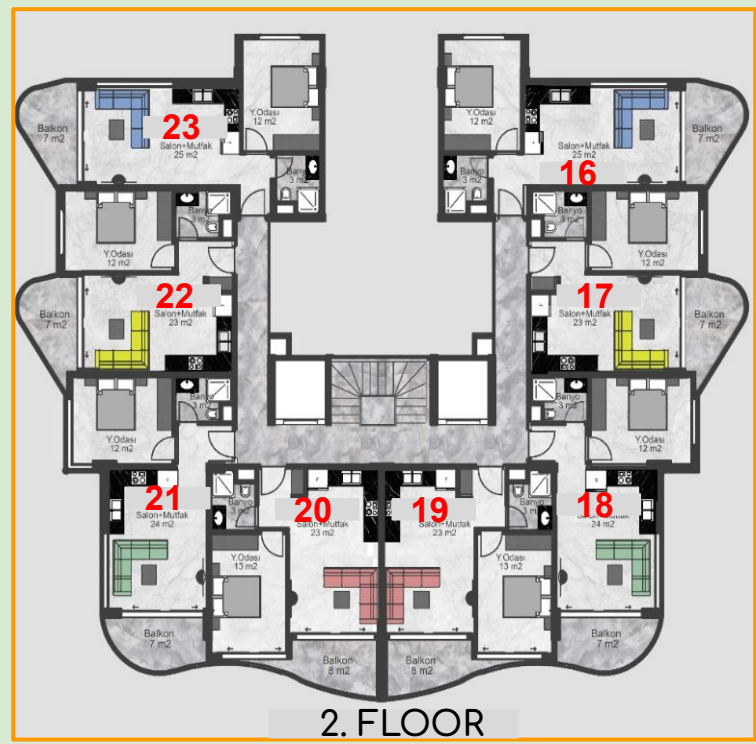

# B - BLOCK

No	GRND. Floor	size net/brüt	type	PRICE
1	apart	47 / 55	1+1	SOLD
2	apart	47 / 55	1+1	SOLD
3	apart	47 / 55	1+1	SOLD
4	apart	47 / 55	1+1	SOLD
5	apart	47 / 55	1+1	SOLD
6	apart	47 / 55	1+1	SOLD
7	apart	47 / 55	1+1	SOLD
8	apart	47 / 55	1+1	SOLD

# C - BLOCK

No	GRND. Floor	size net/brüt	type	PRICE
1	apart	47 / 55	1+1	SOLD
2	apart	47 / 55	1+1	SOLD
3	apart	47 / 55	1+1	SOLD
4	apart	47 / 55	1+1	SOLD
5	apart	94 / 102	3 + 1	250.500€
6	apart	47 / 55	1+1	SOLD
7	apart	47 / 55	1+1	SOLD

No	1.Floor	size net/brüt	type	PRICE
8	apart	47 / 55	1+1	SOLD
9	apart	47 / 55	1+1	SOLD
10	apart	47 / 55	1+1	SOLD
11	apart	47 / 55	1+1	SOLD
12	apart	47 / 55	1+1	SOLD
13	apart	47 / 55	1+1	SOLD
14	apart	47 / 55	1+1	SOLD
15	apart	47 / 55	1+1	SOLD

No	2.Floor	size net/brüt	type	PRICE
16	apart	47 / 55	1+1	SOLD
17	apart	47 / 55	1+1	SOLD
18	apart	47 / 55	1+1	SOLD
19	apart	47 / 55	1+1	SOLD
20	apart	47 / 55	1+1	SOLD
21	apart	47 / 55	1+1	SOLD
22	apart	47 / 55	1+1	SOLD
23	apart	47 / 55	1+1	SOLD