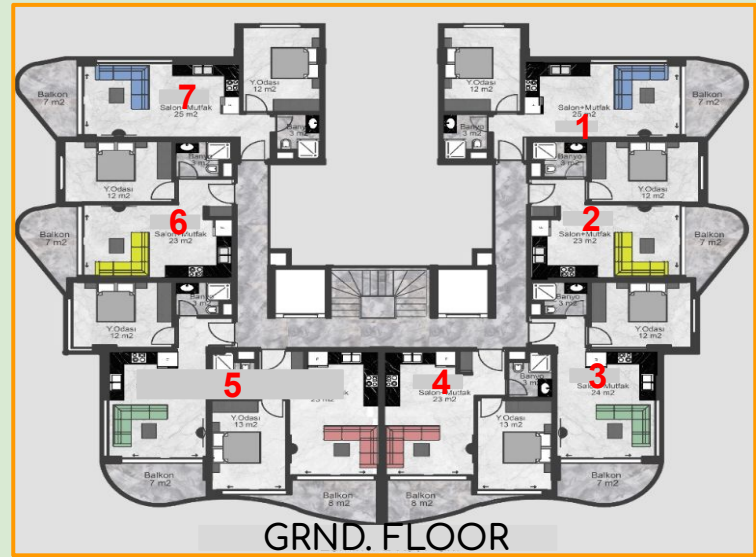

# B - BLOCK

No	GRND. Floor	size net/brüt	type	PRICE
1	apart	47 / 55	1+1	SOLD
2	apart	47 / 55	1+1	SOLD
3	apart	47 / 55	1+1	SOLD
4	apart	47 / 55	1+1	SOLD
5	apart	47 / 55	1+1	SOLD
6	apart	47 / 55	1+1	SOLD
7	apart	47 / 55	1+1	SOLD
8	apart	47 / 55	1+1	SOLD

No	2.Floor	size net/brüt	type	PRICE
16	apart	47 / 55	1+1	151.000 €
17	apart	47 / 55	1+1	SOLD
18	apart	47 / 55	1+1	SOLD
19	apart	47 / 55	1+1	SOLD
20	apart	47 / 55	1+1	SOLD
21	apart	47 / 55	1+1	SOLD
22	apart	47 / 55	1+1	SOLD
23	apart	47 / 55	1+1	SOLD

No	3.Floor	size net/brüt	type	PRICE
24	DUBLEX	105 / 120	2+1	279.500€
25	DUBLEX	92 / 106	2+1	285.500 €
26	DUBLEX	103/119	2+1	309.500 €
27	DUBLEX	91/105	2+1	309.500 €
28	DUBLEX	91/105	2+1	SOLD
29	DUBLEX	103/119	2+1	SOLD
30	DUBLEX	92 / 106	2+1	285.500 €
31	DUBLEX	105 / 120	2+1	279.500 €

# C - BLOCK

No	GRND. Floor	size net/brüt	type	PRICE
1	apart	47 / 55	1+1	SOLD
2	apart	47 / 55	1+1	SOLD
3	apart	47 / 55	1+1	SOLD
4	apart	47 / 55	1+1	SOLD
5	apart	94 / 102	3 + 1	250.500€
6	apart	47 / 55	1+1	SOLD
7	apart	47 / 55	1+1	SOLD